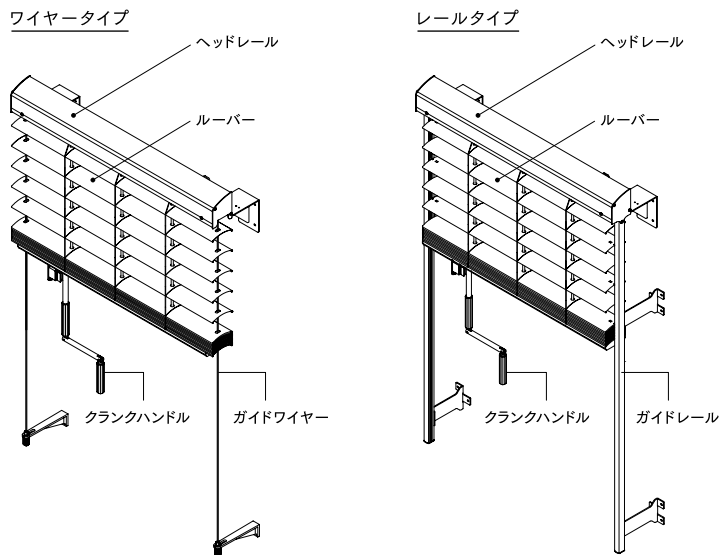

## 仕様

操作	手動 クランク式ハンドル	
可動範囲	20°～150°	
場所 取り付け	掃き出し窓	腰窓
	×	○
製作範囲	下記の製作可能寸法表をご覧ください	