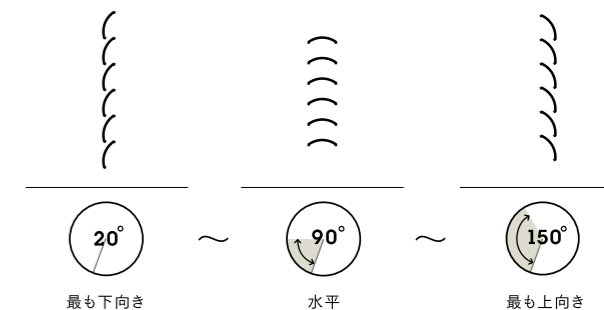

### Jモデルの2つの「快適」

新鮮な風を取り入れつつ、  
外からの視線を防いで、安心。

01

室内側の操作ハンドルで誰でも簡単に、ルーバーの角度を20°～150°の範囲で自由に調整できます。ルーバー角度を調整することで、プライバシーをきちんと確保しながら、部屋の中に新鮮な空気を取り入れることができます。

太陽輻射熱を80%もカット。  
クーラーの出番が減り、大幅な省エネに。

02

太陽輻射熱を窓の外で80%も遮熱。室温が上がりにくく、夏でもクーラーを使う機会がぐんと減り、大幅な省エネにつながります。太陽の光も、ルーバー角度を調整することで、お好みの光に。西日などの強い陽射しでも、木漏れ日のような光に変えることができます。