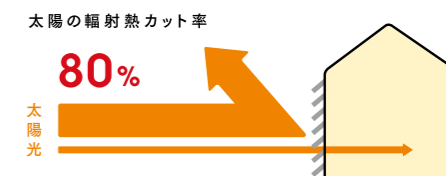

### Jモデルの2つの「快適」

新鮮な風を取り入れつつ、  
外からの視線を防いで、安心。

01

室内側の操作ハンドルで誰でも簡単に、ルーバーの角度を20°～150°の範囲で自由に調整できます。ルーバー角度を調整することで、プライバシーをきちんと確保しながら、部屋の中に新鮮な空気を取り入れることができます。

太陽輻射熱を80%もカット。  
クーラーの出番が減り、大幅な省エネに。

02

太陽輻射熱を窓の外で80%も遮熱。室温が上がりにくく、夏でもクーラーを使う機会がぐんと減り、大幅な省エネにつながります。太陽の光も、ルーバー角度を調整することで、お好みの光に。西日などの強い陽射しでも、木漏れ日のような光に変えることができます。

「外付ブラインド」は環境先進国では  
スタンダードな存在。

すでにドイツなどの環境先進国では、住宅やビルにおいて、ブライユのような「外付ブラインド」はスタンダードな存在。ブライユで、日本の四季を上手に取り込み、暮らしを快適に、しかも省エネに。

新築はもちろん、  
リフォームでも取り付け可能。

住み始めてから気づく暑さ・眩しさ、  
隣家からの視線など、不快感を解消  
したり、お子さんの成長に合わせて  
取り付けるケースも多くあります。